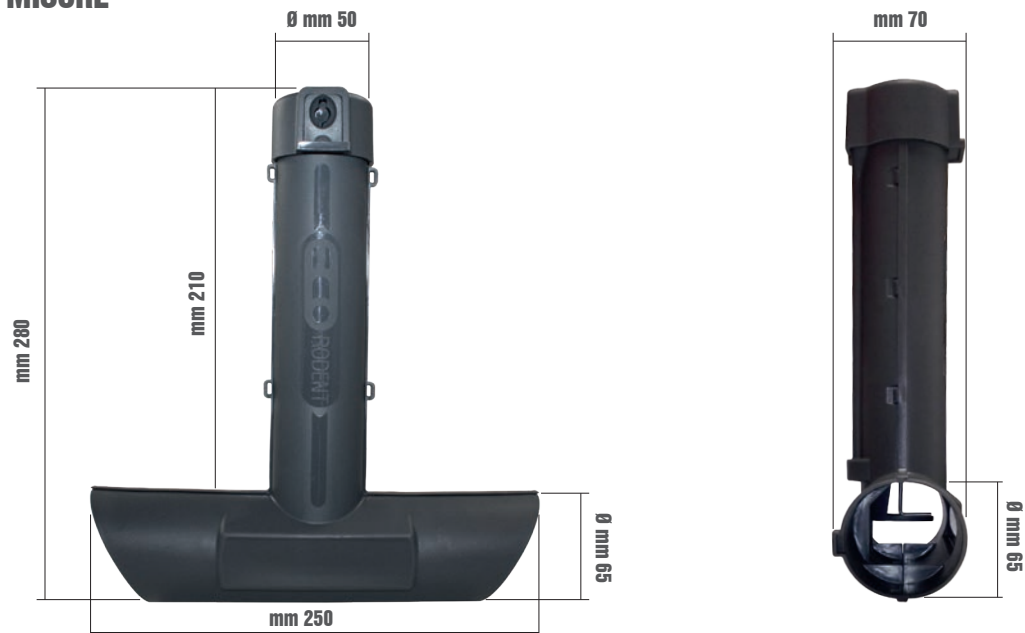

T MINI EC

POSTAZIONE DI SICUREZZA CON SPECIFICA CHIAVE

NUOVO DESIGN

- discreta
- nuove dimensioni
- fori di accesso ideali anche per ratti

SICUREZZA

- protezione da intrusioni accidentali
- chiave specifica per apertura e chiusura
- asole specifiche per l'ancoraggio con fascette

PRATICITÀ

- installazione semplice e veloce
- versatile, ideale per ogni condizione di utilizzo
- sistema anti rotazione del tubo porta esca rodenticida

MISURE

COMPONENTI