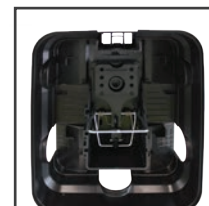

Trappola a scatto