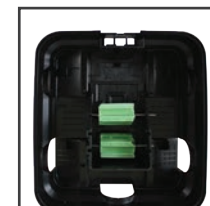

Ideale per l'utilizzo di esca rodenticida oppure trappole a scatto da posizionarsi verticalmente a parete, diminuendo l'ingombro ed incentivando il roditore ad entrare nella postazione attraverso uno dei 3 accessi disponibili.

Il vassoio è stato studiato per agevolare la risalita dei roditori.

Esca rodenticida