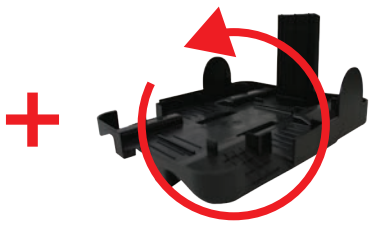

MULTIFUNZIONE

- postazione per esca rodenticida
- postazione per trappola a scatto
- postazione per trappola collante

VERSATILE

- installazione orizzontale a pavimento (2 fori di entrata)
- installazione verticale a parete (3 fori di entrata)

BREVETTATA

N° 10202000011383

chiave specifica per apertura e chiusura

FONDO A 5 FORI

L'innovativo ed esclusivo fondo dotato di 5 fori conferisce all'erogatore una versatilità unica sul mercato.

VASSOIO POLIFUNZIONALE

Il vassoio, a seconda della direzione di posizionamento, consente di determinare il numero degli accessi a disposizione del roditore.

VASCHETTA DI SICUREZZA

La vaschetta estraibile consente di alloggiare al suo interno in sicurezza l'esca rodenticida o una trappola a scatto.

Ideale per l'utilizzo di esca rodenticida oppure trappole a scatto da posizionarsi verticalmente a parete, diminuendo l'ingombro ed incentivando il roditore ad entrare nella postazione attraverso uno dei 3 accessi disponibili.